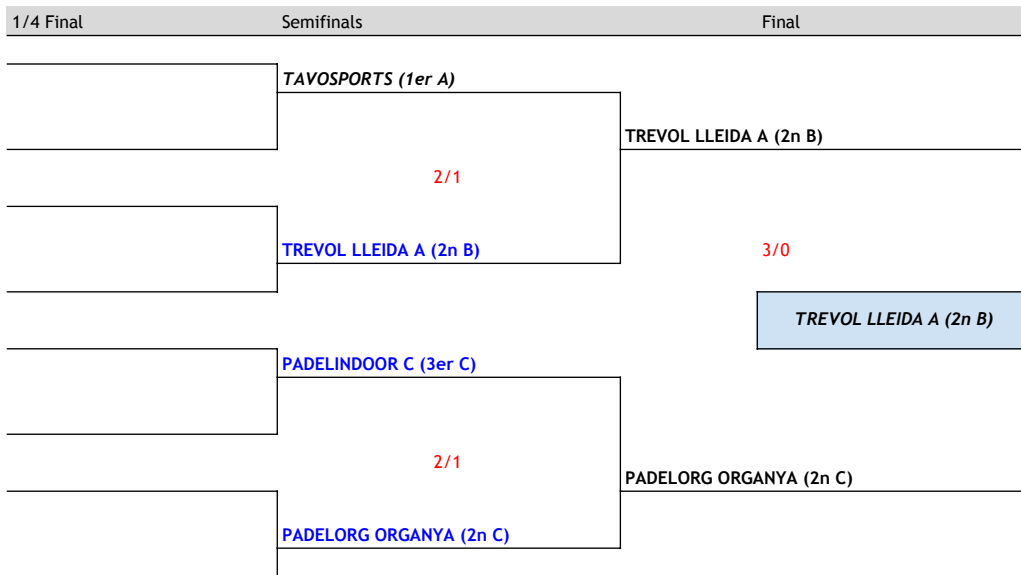

MASCULÍ

3a Categoria

Divendres, 21:00h	TAVOSPORTS (1er A)	vs	CERVERA MAS DURAN A (1	1/2
Dissabte, 09:00h	WAPS B (1er C)	vs	TAVOSPORTS (1er A)	3/0
Dissabte, 17:00h	Guanyador Elimina (1)	vs	1er Class Grup C	(*) Elimina (3)

En cas de triple empat es tindrà en compte els enfrontaments entre els 3 equips, si perdura l'empat es tindran en compte la diferència de set guanyats amb set perduts, i si encara continua havent empat la diferència de jocs guanyats amb jocs perduts.

(*) Si perdedor **Elimina (1)** torna a perdre no cal aquesta eliminatòria.