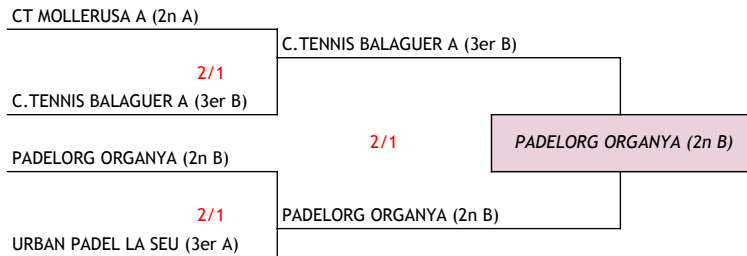

Lliga Catalana NACEX 2017

Play OFF Ascens LLEIDA

Club : CLUB NATACIÓ LLEIDA
 Data : Divendres, 3 - Dissabte, 4 i Diumenge 5 de Novembre.
 Jutge àrbitre : Jordi Freixas
 Pilota Oficial : HEAD Padel Pro

FEMENÍ

3a Categoria

MASCULÍ

3a Categoria

Divendres, 21:00h	TAVOSPORTS (1er A)	vs	CERVERA MAS DURAN A (1	1/2
Dissabte, 09:00h	WAPS B (1er C)	vs	TAVOSPORTS (1er A)	3/0
Dissabte, 17:00h	Guanyador Elimina (1)	vs	1er Class Grup C	(*) Elimina (3)

En cas de triple empat es tindrà en compte els enfrontaments entre els 3 equips, si perdura l'empat es tindran en compte la diferència de set guanyats amb set perduts, i si encara continua havent empat la diferència de jocs guanyats amb jocs perduts.